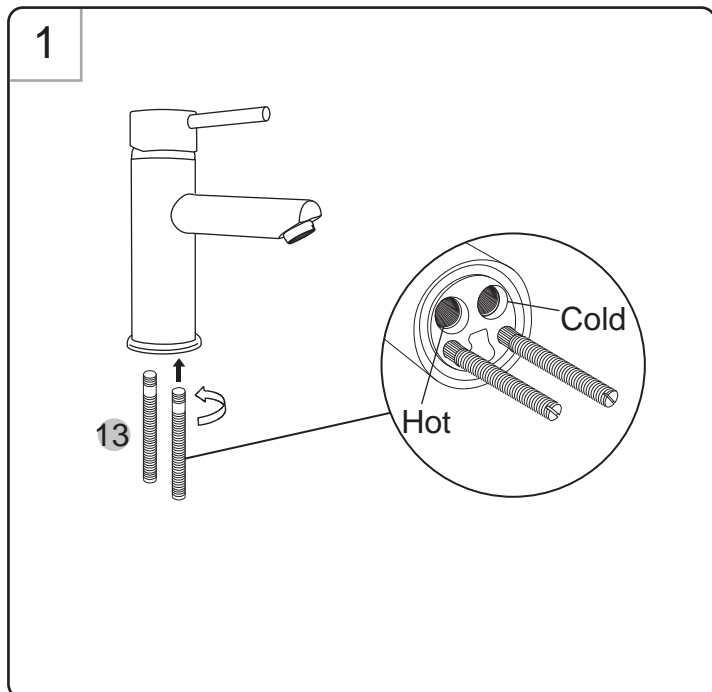

## Measurement / Mätning

## Exploded

| Nr. | Art Nr. | Description            |
|-----|---------|------------------------|
| 1   |         | Grepp                  |
| 2   |         | Insex skruv M5x6mm     |
| 3   |         | Röd/blå täckkåpa       |
| 4   |         | Kåpa                   |
| 5   |         | Mutter för insats      |
| 6   | 9300    | Insats 40mm            |
| 7   |         | Blandarkropp           |
| 8   |         | Packning till Perlator |
| 9   | 9309    | Perlator               |
| 10  |         | O-ring 48mm            |
| 11  |         | Hästsko packning       |
| 12  |         | Hästskokoppling        |
| 13  |         | Pinbult M6 x 60mm      |
| 14  |         | Nut                    |
| 15  | 9304    | Anslutningsrör 10mm    |