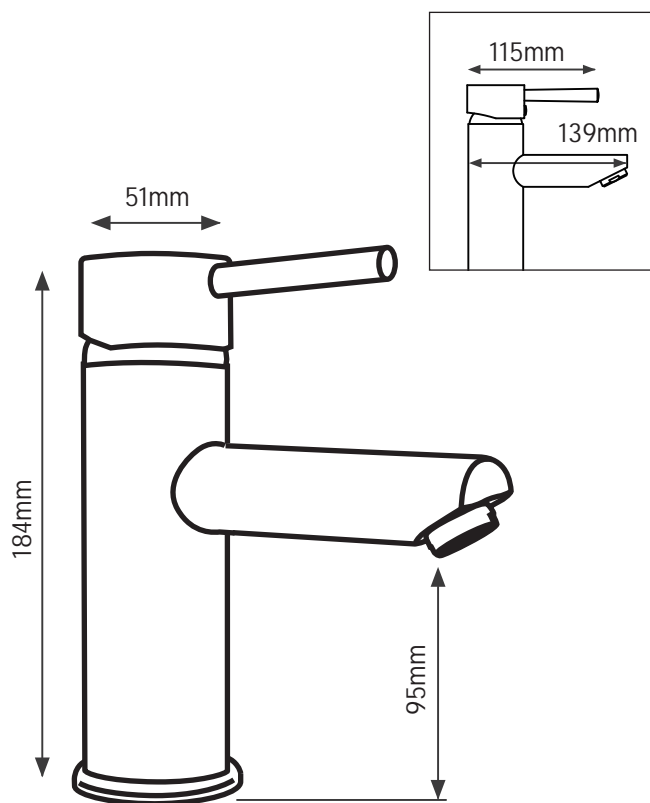

## Measurement / Mätning

## Exploded

| Nr. | Art Nr. | Description            |
|-----|---------|------------------------|
| 1   |         | Grepp                  |
| 2   |         | Insex skruv M5x6mm     |
| 3   |         | Röd/blå täckkåpa       |
| 4   |         | Kåpa                   |
| 5   |         | Mutter för insats      |
| 6   | 9300    | Insats 40mm            |
| 7   |         | Blandarkropp           |
| 8   |         | Packning till Perlator |
| 9   | 9309    | Perlator               |
| 10  |         | O-ring 48mm            |
| 11  |         | Hästsko packning       |
| 12  |         | Hästskokoppling        |
| 13  |         | Pinbult M6 x 60mm      |
| 14  |         | Nut                    |
| 15  | 9304    | Anslutningsrör 10mm    |