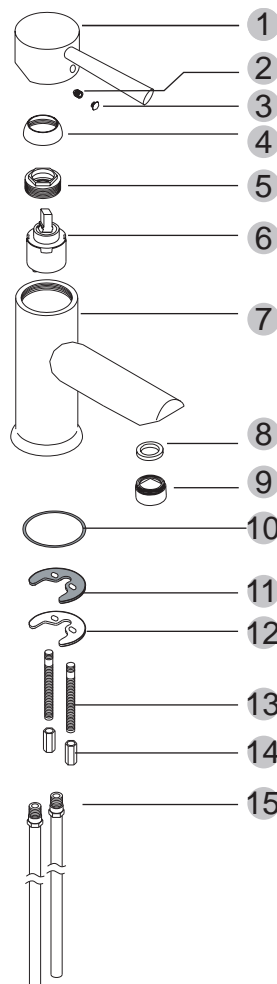

## Accessories Bags / Tillbehörspåse

10

11

12

13

14

15

## Measurement / Mätning

## Exploded

| Nr. | Art Nr. | Description            |
|-----|---------|------------------------|
| 1   |         | Grepp                  |
| 2   |         | Insex skruv M5x6mm     |
| 3   |         | Röd/blå täckkåpa       |
| 4   |         | Kåpa                   |
| 5   |         | Mutter för insats      |
| 6   | 9300    | Insats 40mm            |
| 7   |         | Blandarkropp           |
| 8   |         | Packning till Perlator |
| 9   | 9309    | Perlator               |
| 10  |         | O-ring 48mm            |
| 11  |         | Hästsko packning       |
| 12  |         | Hästskokoppling        |
| 13  |         | Pinbult M6 x 60mm      |
| 14  |         | Nut                    |
| 15  | 9304    | Anslutningsrör 10mm    |